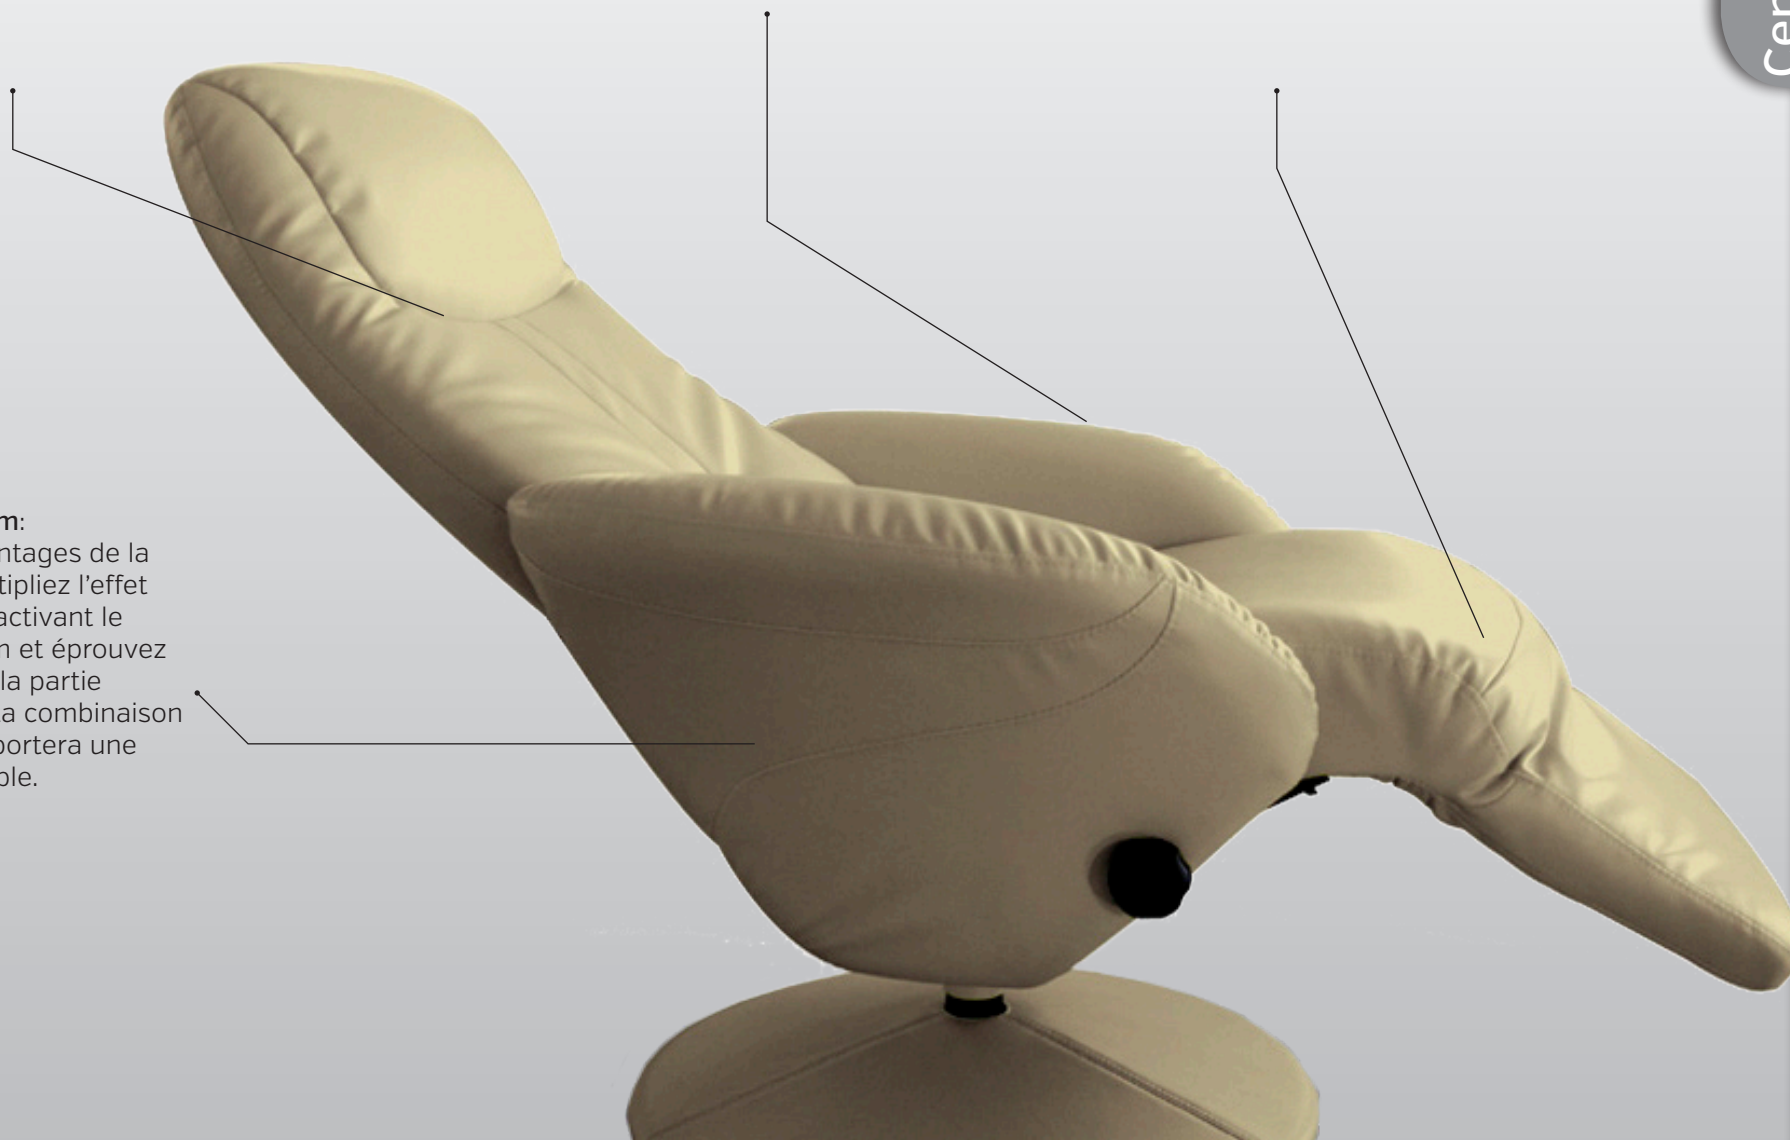

*Tecnovita*

by **BH**

M111 *Capri*

Centres de Massage

Avec le M111 Capri vous pourrez enfin profiter d'un confortable centre de massage là où vous le désirez. Grâce à son design élégant et sa taille compacte, vous pouvez l'utiliser dans votre bureau ou bien dans votre salon, comme fauteuil de design d'avant-garde ou comme commode centre de massage...à vous le choix.

**Confortable et élégant fauteuil de design:** vous pourrez utiliser le centre de massage M111 Capri comme un élégant fauteuil de design pivotant (360°), dans votre bureau ou dans votre salon.

# CARACTERISTIQUES TECHNIQUES

**Massage des épaules:** grâce à son système de massage indépendant des épaules, vous pourrez jouir d'un massage réconfortant de la zone cervicale.

**3 niveaux d'intensité et minuteur:** le M111 vous permet régler l'intensité du massage selon la nécessité. De même, il permet établir un minuteur pour contrôler la durée du massage.

## Poids et dimensions

Poids: 18Kg.

Dimensions en position normale: 122 [haut] x 70 [large] x 110 [long]

Dimensions allongé: 85 [haut] x 70 [large] x 160 [long]