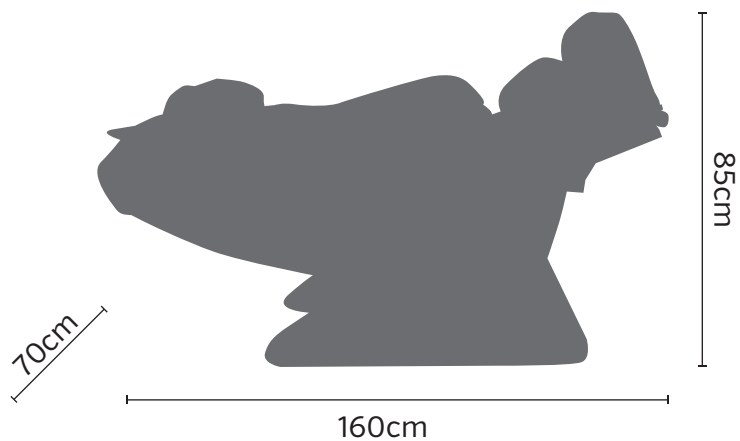

# CARACTERISTIQUES TECHNIQUES

**Massage des épaules:** grâce à son système de massage indépendant des épaules, vous pourrez jouir d'un massage réconfortant de la zone cervicale.

**3 niveaux d'intensité et minuteur:** le M111 vous permet régler l'intensité du massage selon la nécessité. De même, il permet établir un minuteur pour contrôler la durée du massage.

## Poids et dimensions

Poids: 18Kg.

Dimensions en position normale: 122 [haut] x 70 [large] x 110 [long]

Dimensions allongé: 85 [haut] x 70 [large] x 160 [long]