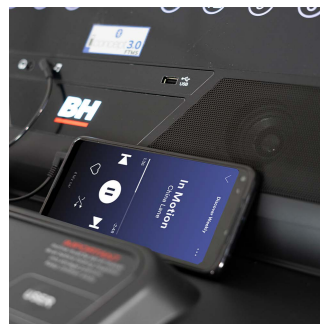

# RS LINE SERIES

RS900 Multimedia G6178TFT

**BH**

P.V.P.

Tapis de course

Le RS900 multimedia est l'appareil idéal pour les utilisateurs qui souhaitent un entraînement complet à domicile. Avec une vitesse maximale de 22 km/h, une inclinaison électrique de 15 % et une surface de course de 55 cm, ce tapis de course comprend également un écran tactile de 16 pouces avec accès multimédia et un FTMS Bluetooth pour rendre vos séances de course plus divertissantes et plus motivantes.

#### 16" TOUCHSCREEN CONSOLE

Le RS900 Multimedia comprend une console à écran tactile qui permet de visionner des contenus multimédias, Internet, Netflix, etc.

#### TOUCH&FUN TECHNOLOGY

Il intègre le nouveau système de connectivité avec le protocole FTMS qui permet une plus grande compatibilité avec les applications de fitness les plus reconnues, telles que Zwift ou Kinomap, parmi beaucoup d'autres.

#### CONNEXION MP3 ET ENCEINTES INTÉGRÉES

Connectez votre lecteur MP3, votre téléphone ou votre tablette par câble ou Bluetooth pour écouter de la musique pendant votre entraînement grâce aux haut-parleurs intégrés.