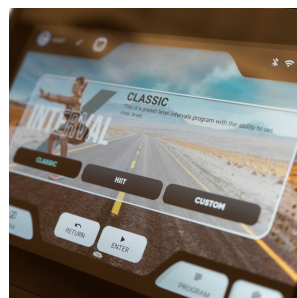

### MONITEUR MULTIMÉDIA 10"

Inclut un FTMS Bluetooth pour être compatible avec des applications telles que Zwift ou Kinomap. Permet de visualiser des contenus multimédias (Netflix, Spotify...) et de connecter des écouteurs, pulsomètre ou des smart watches.