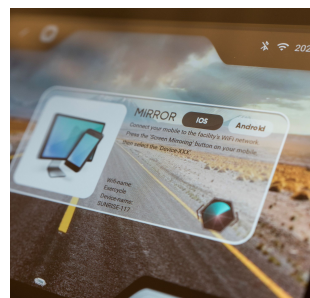

SCREEN MIRRORING

Dupliquez l'écran d'un smartphone ou d'une tablette Android ou IOS sur l'écran du Super Khronos Multimedia grâce au système de mirroring.