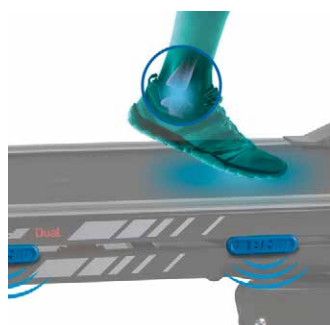

SYSTÈME D'AMORTISSEMENT RUN+

Equipé avec des élastomères spéciaux qui permettent un rebond mineur qui diminue ainsi l'impact sur les articulations.