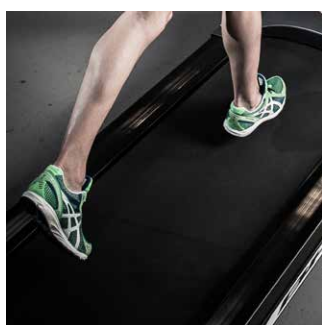

Tapis de course

Moniteur

Mesurements:

Distance, durée, vitesse, calories, fréquence cardiaque, Inclinaison.

- Poids max utilisateur: 130Kg
- Poids: 102Kg
- Dimensions: 184cm x 94cm x 149cm
- Moteur: 3,5CV/2,0CV
- Vitesse: 1-20Km/h
- Surface de course: 140x51cm

PUISSANT MOTEUR

Elevez au maximum votre entraînement grâce au moteur de 3.5CV. Cela permettra d'atteindre une vitesse de course de 20Km/h.

SYSTÈME D'AMORTISSEMENT RUN+

Equipé avec des élastomères spéciaux qui permettent un rebond mineur qui diminue ainsi l'impact sur les articulations.