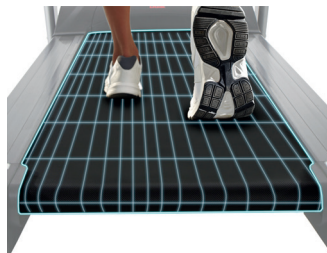

Moniteur

Indications:

Distance, durée, vitesse, calories, fréquence cardiaque, Inclinaison.

-  Poids max utilisateur: 140Kg
-  Poids: 98Kg
-  Dimensions: 172cm x 87cm x 145cm
-  Moteur: 3,5CV/2CV
-  Vitesse: 1-20km/h
-  Surface de course: 140x51cm

LCD DE MOTIVATION

Grace au contraste élevé et au revêtement spécial, vous pourrez suivre vos progrès facilement.

VENTILATEUR

Vous réalisez vos entraînements en ressentant une agréable sensation de fraîcheur.

SURFACE DE COURSE ELARGIT

Soit la structure que la Surface de course (140x55) extra-large permettent en entrainement confortable.

PUISSANT MOTEUR

Elevez au maximum votre entrainement grâce au moteur de 3.5CV. Cela permettra atteindre une vitesse de course de 20Km/h.