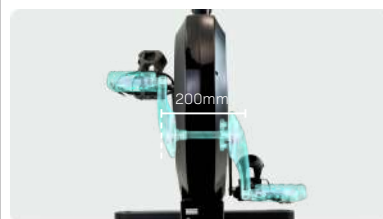

FACTEUR Q

Sensation hybride entre le vélo d'intérieur et le vélo grâce à son facteur Q de 200 mm.